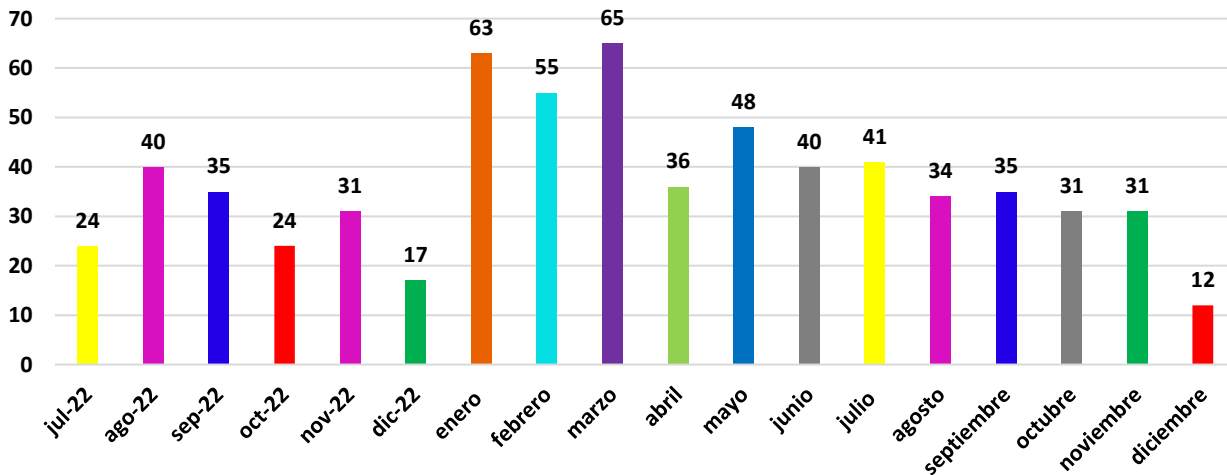

SOLICITUDES DE ACCESO A LA INFORMACIÓN A CAPUFE 2015 - 2023

SOLICITUDES DE INFORMACIÓN A LA INFORMACIÓN CAPUFE DE JULIO 2022 A DICIEMBRE 2023

RECURSOS DE REVISIÓN DE 2015 A DICIEMBRE 2023

Recursos de Revisión

TEMAS CON MAYOR FRECUENCIA 2022

TEMAS CON MAYOR FRECUENCIA 2023